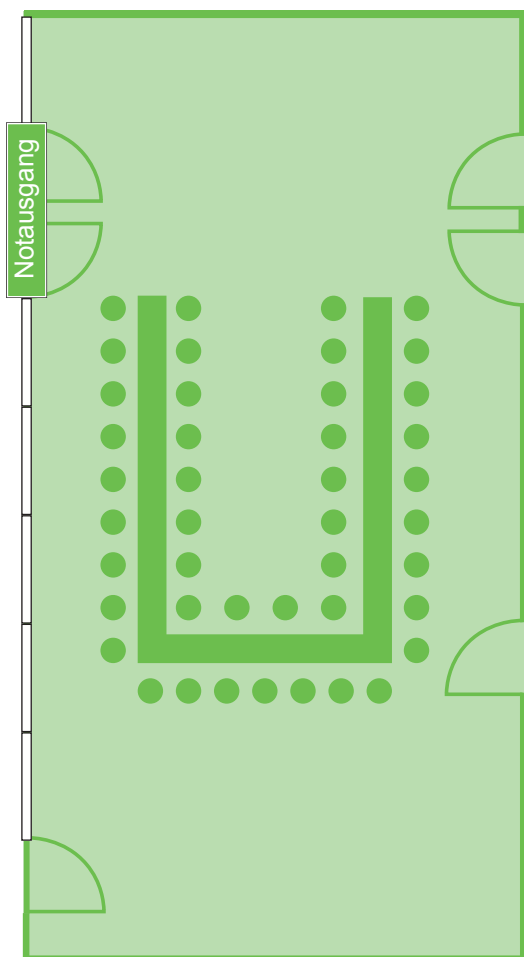

# Vortragssaal

**Fläche** 90 m<sup>2</sup>  
**Maße** H: 2,79 m B: 6,72 m L: 13,97 m

**max. Tagungskapazität** 60 Personen

**Ausstattung** Beamer, Flipchart und Pinnwand enthalten (weitere Tagungstechnik kostenpflichtig), kostenloses WLAN

Stuhlreihen	Parlament	U-Form	Block	Stuhlkreis	Tischgruppen
60	30	35	36	36	60

## Bestuhlungsbeispiele

U-Form

Stuhlkreis

# Vortragssaal (in 2 Räume teilbar)

<b>Fläche</b>	45 m <sup>2</sup> (je Raum)
<b>Maße</b>	H: 2,79 m B: 3,36 m L: 6,98 m
<b>max. Tagungskapazität</b>	25 Personen
<b>Ausstattung</b>	Beamer, Flipchart und Pinnwand enthalten (weitere Tagungstechnik kostenpflichtig), kostenloses WLAN