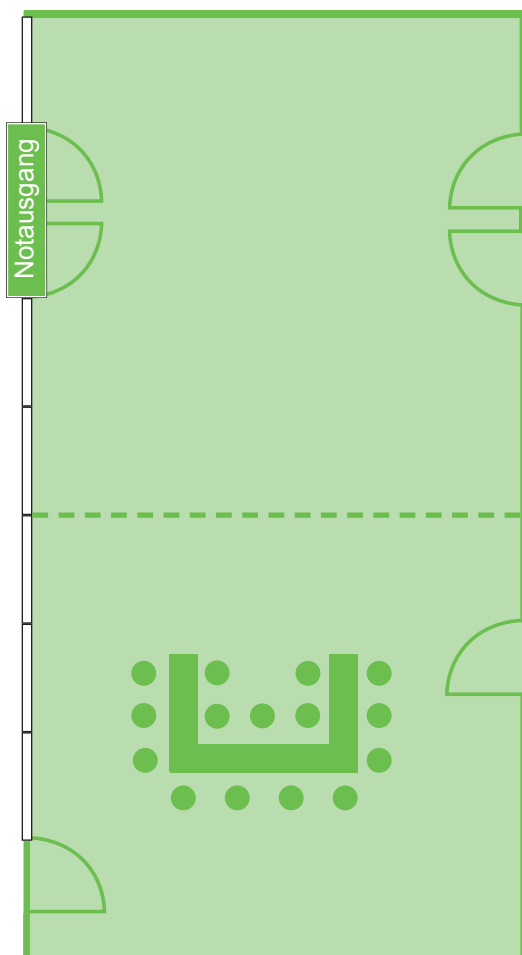

Bestuhlungsbeispiele

U-Form