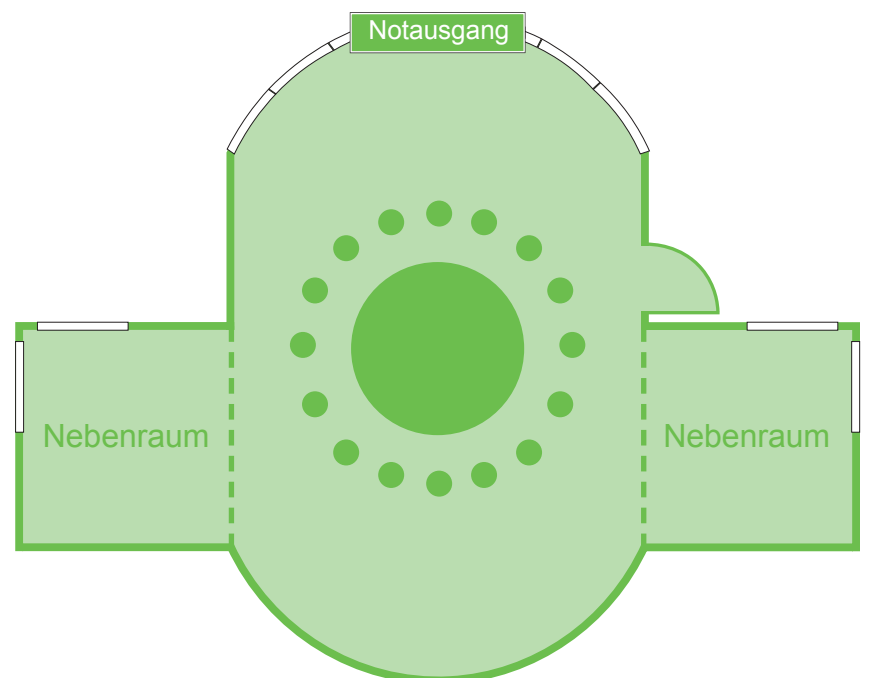

## Bestuhlungsbeispiele

U-Form

Stuhlkreis

# Pilgersaal

**Fläche** 120 m<sup>2</sup>  
**Maße** H: 3,79 m B: 9,94 m L: 13,94 m

**max. Tagungskapazität** 120 Personen

**Ausstattung** Beamer, Flipchart und Pinnwand enthalten (weitere Tagungstechnik kostenpflichtig), kostenloses WLAN

Stuhlreihen	Parlament	U-Form	Carrie	Stuhlkreis	Tischgruppen
120	52	36	40	60	80