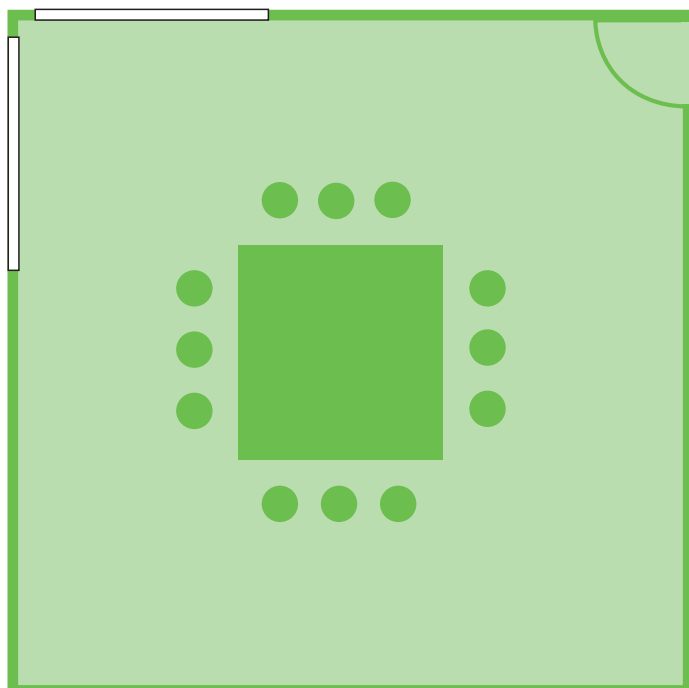

Bestuhlungsbeispiele

U-Form