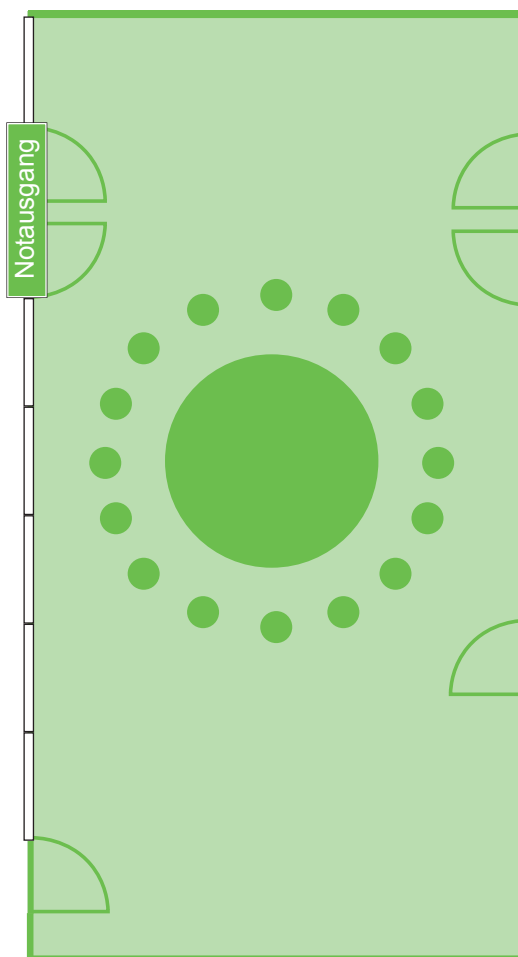

# Vortragssaal

**Fläche** 90 m<sup>2</sup>  
**Maße** H: 2,79 m B: 6,72 m L: 13,97 m

**max. Tagungskapazität** 60 Personen

**Ausstattung** Beamer, Flipchart und Pinnwand enthalten (weitere Tagungstechnik kostenpflichtig), kostenloses WLAN

Stuhlreihen	Parlament	U-Form	Block	Stuhlkreis	Tischgruppen
60	30	35	36	36	60

## Bestuhlungsbeispiele

U-Form

Stuhlkreis

# Vortragssaal (in 2 Räume teilbar)

<b>Fläche</b>	45 m <sup>2</sup> (je Raum)
<b>Maße</b>	H: 2,79 m B: 3,36 m L: 6,98 m
<b>max. Tagungskapazität</b>	25 Personen
<b>Ausstattung</b>	Beamer, Flipchart und Pinnwand enthalten (weitere Tagungstechnik kostenpflichtig), kostenloses WLAN