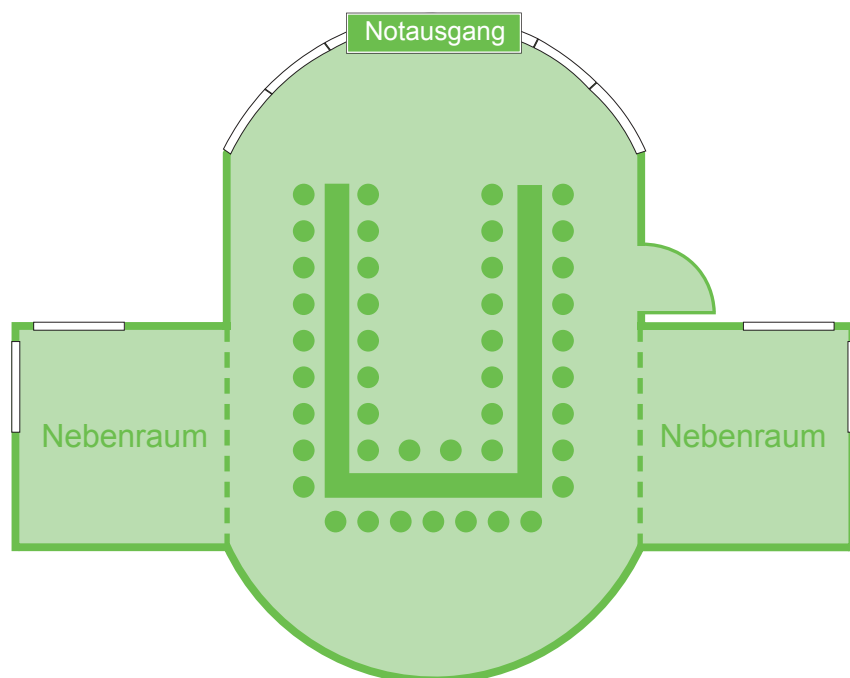

Bestuhlungsbeispiele

U-Form