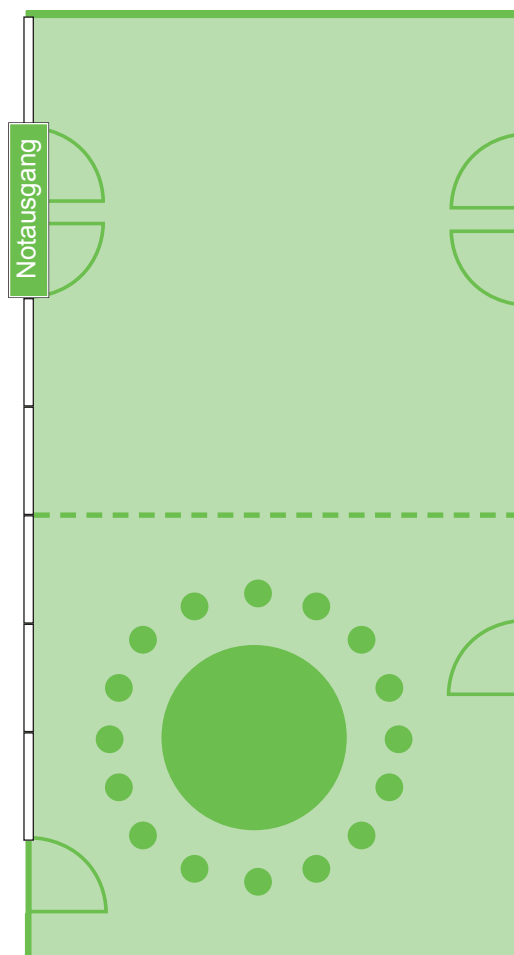

Stuhlkreis